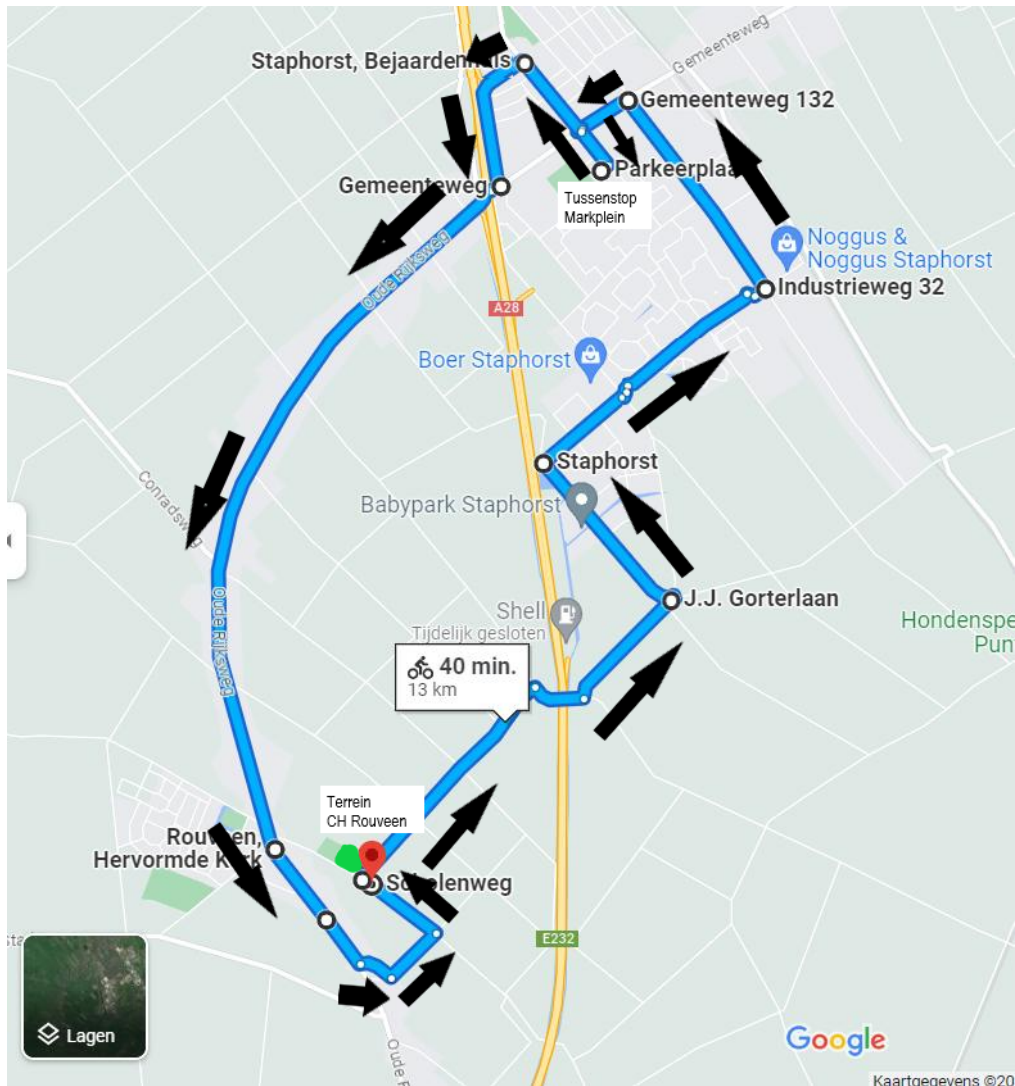

Route koetsentocht 8 juni 2023

Terrein CH Rouveen → vertrek 18.30 uur

- JJ Gorterlaan
- Over het viaduct
- Vervolg op JJ Gorterlaan
- Wethouder Buitenhuisstraat
- Wethouder Klompstraat
- J.C. Van Andelweg
- Industrieweg
- Gemeenteweg
- Rotonde – Bergerslag

Tussenstop marktterrein → aankomst 19.30 uur

- Rotonde over richting Ebbingeweg tot 'De Berghorst'
- Adm WG van Nesstraat
- Burgemeester van der Walstraat
- Stovonde richting Rouveen
- Kerkplein → ± 20.30 uur
- Kruumteweg
- Scholenweg en aankomst terrein CH Rouveen